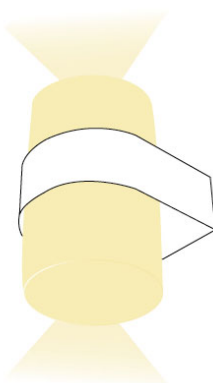

## APLIQUE LED LUXE EXTERIOR • 230V

RITUAL SERIES

IP54

Presentación

APLIQUE  
DIRECTO  
230V

IP54  
EXTERIOR

PF > 0,5  
CRI > 80  
IP - 54

1  
UNIDAD

### CARACTERÍSTICAS

Aplique para exterior (IP54).  
Luz LED incorporada.  
Consumo reducido de 10W.  
Disponible en luz fría (6400K) y  
neutra (4200K).  
Fabricado en aluminio y PC.  
Elegante diseño Ritual Series.  
Fácil instalación directa a 230V.  
Ahorra hasta un 90% de energía.  
Vida promedio hasta 30.000h.  
Garantía de 2 años.