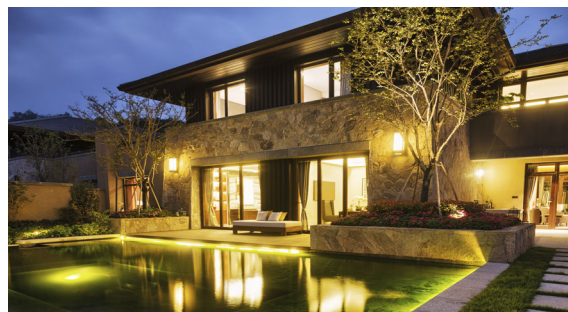

## APLIQUE LED LUXE EXTERIOR • 230V

RITUAL SERIES

IP54

Presentación

APLIQUE  
DIRECTO  
230V

IP54  
EXTERIOR

PF > 0,5  
CRI > 80  
IP - 54

1  
UNIDAD

### CARACTERÍSTICAS

Aplique para exterior (IP54).  
Luz LED incorporada.  
Consumo reducido de 10W.  
Disponible en luz fría (6400K) y  
neutra (4200K).  
Fabricado en aluminio y PC.  
Elegante diseño Ritual Series.  
Fácil instalación directa a 230V.  
Ahorra hasta un 90% de energía.  
Vida promedio hasta 30.000h.  
Garantía de 2 años.