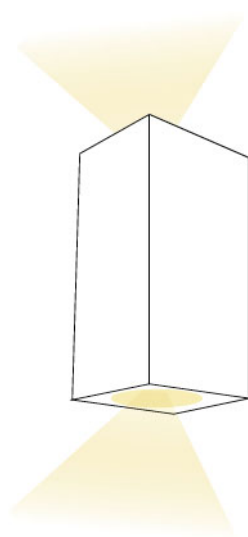

MATEL

APLIQUE LED LUXE EXTERIOR • 230V

STONE SERIES

IP54

LED COB

Presentación

APLIQUE DIRECTO 230V

IP54 EXTERIOR

PF > 0,5
CRI > 80
IP - 54

50/60Hz

INFORMACIÓN TÉCNICA

CÓDIGO	Código de Barras	Embalaje	Consumo (W)	Temperatura de Color (K)	Voltaje (V)	IP	Tipo	Medidas (cm)	Flujo Luminoso (lm)
24947	8425160249472	1	8	6400	110-230	IP54	Cuboid	15x6,3x9,2	500
25237	8425160252373	1	8	4200	110-230	IP54	Cuboid	15x6,3x9,2	500