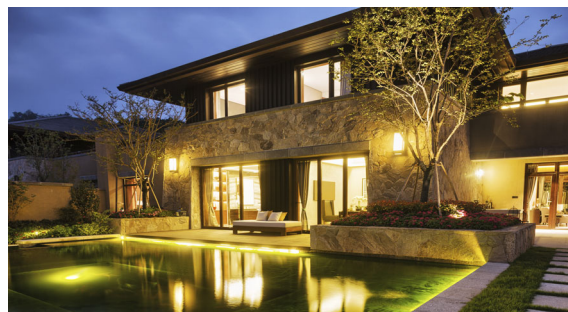

MATEL

APLIQUE LED LUXE EXTERIOR • 230V

STONE SERIES

IP54

LED COB

Presentación

APLIQUE DIRECTO 230V

IP54 EXTERIOR