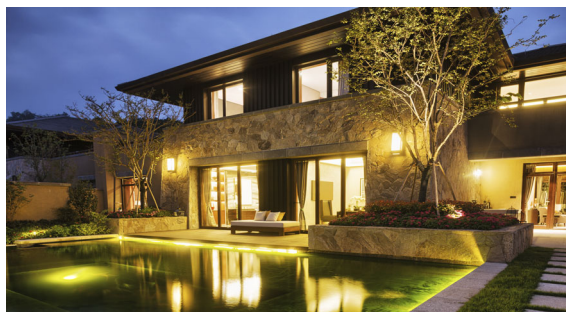

MATEL

APLIQUE LED LUXE EXTERIOR • 230V

STONE SERIES

IP54

LED COB

Presentación

APLIQUE DIRECTO 230V

IP54 EXTERIOR

PF > 0,5
CRI > 80
IP - 54

1 UNIDAD

50/60Hz

CARACTERÍSTICAS

Aplicado para exterior (IP54).
Luz LED COB doble incorporada.
Consumo reducido de 6W.
Disponible en luz fría (6400K) y neutra (4200K).
Fabricado en aluminio y cristal.
Elegante diseño Stone Series.
Fácil instalación directa a 230V.
Ahorra hasta un 90% de energía.
Vida promedio hasta 30.000h.
Garantía de 2 años.