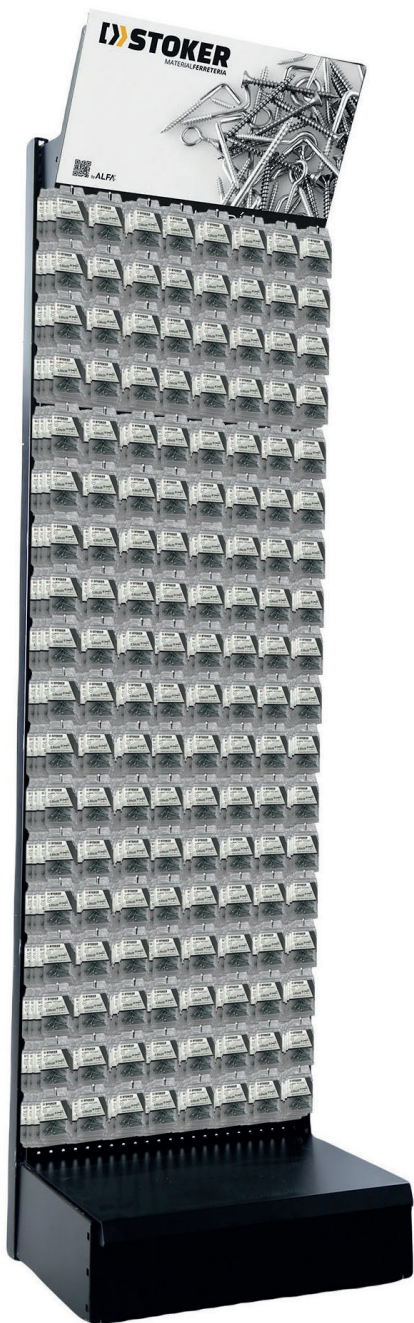

EXPOSITOR TORNILLERÍA 140 REFERENCIAS

CÓDIGO	EAN	MEDIDA (AxBxC)	REFERENCIAS	BLÍSTERS 
49973	8425160499730	240x40x60	140	1680