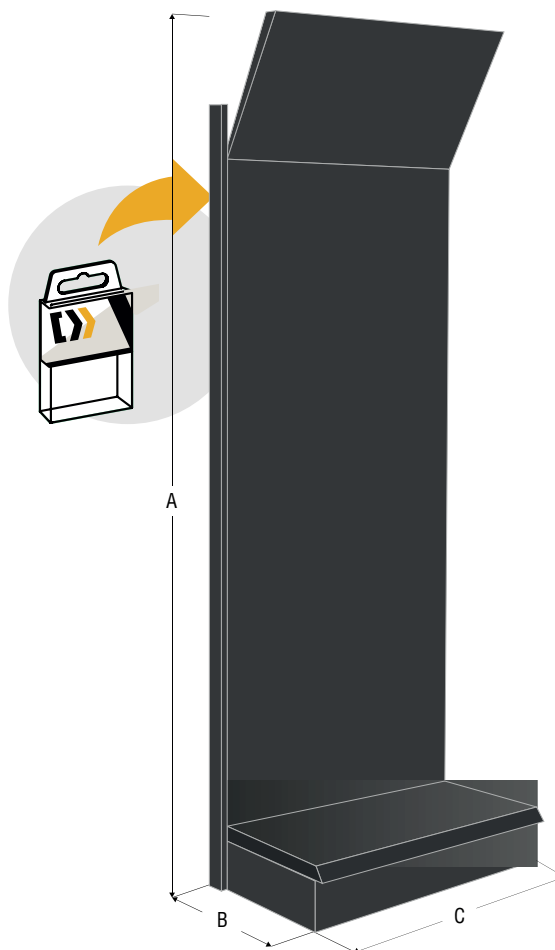

EXPOSITOR TORNILLERÍA 140 REFERENCIAS

CÓDIGO	EAN	MEDIDA (AxBxC)	REFERENCIAS	BLÍSTERS 
49973	8425160499730	240x40x60	140	1680