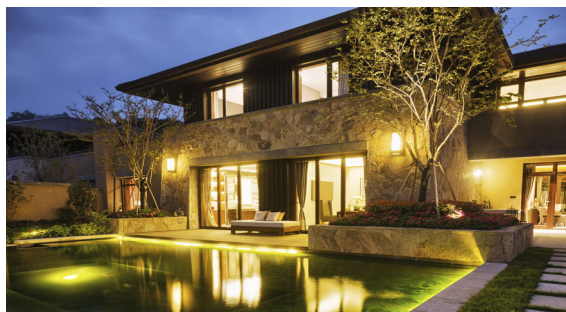

MATEL

APLIQUE EXTERIOR INOX · E27

IP44

APLIQUE
DIRECTO
230V

IP44
APTO
EXTERIOR

CARACTERÍSTICAS

Aplique para exterior (IP44).
Portalámparas incluido E27.
Potencia máxima de bombilla: 60W.
Bombilla no incluida con el aplique.
Fabricado en acero inoxidable.
Pantalla difusora con acabado mate.
Fácil instalación directa a 230V.
Garantía de 2 años.