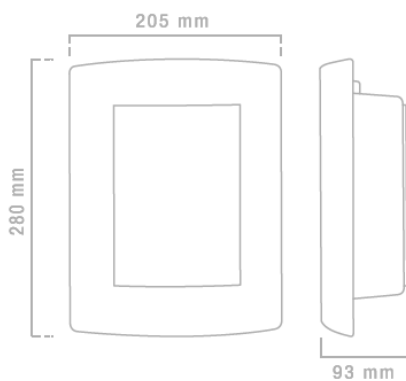

MATEL

APLIQUE EXTERIOR INOX · E27

IP44

APLIQUE
DIRECTO
230V

IP44
APTO
EXTERIOR

CARACTERÍSTICAS

Aplique para exterior (IP44).
Portalámparas incluido E27.
Potencia máxima de bombilla: 60W.
Bombilla no incluida con el aplique.
Fabricado en acero inoxidable.
Pantalla difusora con acabado mate.
Fácil instalación directa a 230V.
Garantía de 2 años.

Presentación

INFORMACIÓN TÉCNICA

CÓDIGO	Código de Barras	Embalaje	Potencia máxima	Voltaje (V)	Material	Casquillo
26915	8425160269159	1	60W	110-230	Acero inox	E27