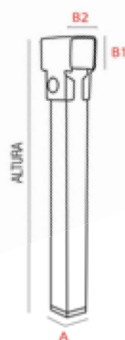

PATA SOMIER

Negra

- Pata de somier metálica.
- Acabado en color negro.
- Base con tapa de plástico.
- Sencillo anclaje con tornillo.
- Presentación en 4 unidades.

Presentación

CÓDIGO	EAN	MEDIDA A	MEDIDA B1xB2	ALTURA	ACABADO
13629	8425160036294	35x35 mm	35x35 mm	25 cm	Negro
41912	8425160419127	35x35 mm	35x35 mm	35 cm	Negro