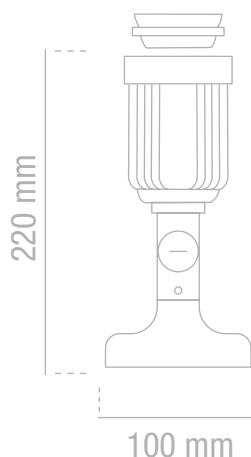

## PROYECTOR BASE SIMPLE

PROYECTOR  
DIRECTO  
230V

IP44

ESPECIAL  
JARDÍN

### CARACTERÍSTICAS

Proyector base especial para jardín.  
Potencia máxima de bombilla: 80W.  
Portalámparas incluido E27.  
Bombilla no incluida con el proyector.  
Protección IP-44 (apto para exterior).  
Con base para fijarlo en superficies.  
Diseño orientable para mayor comodidad.  
Fabricado en PVC de color negro.  
Fácil instalación directa a 230V.  
Garantía de 2 años.

### INFORMACIÓN TÉCNICA

CÓDIGO	Código de Barras	Embalaje	Potencia máxima	Modelo	Voltaje (V)	Protección	Color	Casquillo	Medida (mm)
25693	8425160256937	1	80W	Simple	110-230	IP44	Negro	E27	100x220