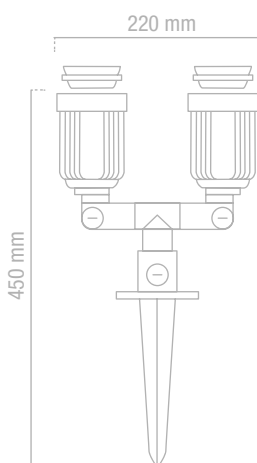

MATEL

PROYECTOR ESTACA DOBLE

**PROYECTOR
DIRECTO
230V**

CARACTERÍSTICAS

Proyector estaca especial para jardín.
Potencia máxima de bombillas: 80W.
Portalámparas incluidos 2 x E27.
Bombillas no incluidas con el proyector.
Protección IP-44 (apto para exterior).
Con estaca para clavarlo fácilmente.
Diseño orientable para mayor comodidad.
Fabricado en PVC de color negro.
Fácil instalación directa a 230V.
Garantía de 2 años.

IP44

**ESPECIAL
JARDÍN**

Presentación

INFORMACIÓN TÉCNICA

CÓDIGO	Código de Barras	Embalaje	Potencia máxima	Modelo	Voltaje (V)	Protección	Color	Casquillo	Medida (mm)
25410	8425160254100	1	80W	Doble	110-230	IP44	Negro	2xE27	220x450