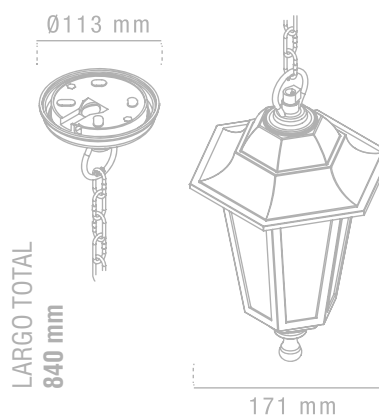

MATEL

APLIQUE EXTERIOR E27 / NEGRO

**APLIQUE
DIRECTO
230V**

**IP44
APTO
EXTERIOR**

CARACTERÍSTICAS

Aplique farol para exterior (IP44).
Portalámparas incluido E27.
Potencia máxima de bombilla: 60W.
Bombilla no incluida con el aplique.
Fabricado en PP de color negro.
Diseño con seis caras de cristal.
Resistencia a UV y anti-corrosión.
Montaje colgante con cadena.
Fácil instalación directa a 230V.
Garantía de 2 años.

INFORMACIÓN TÉCNICA

CÓDIGO	Código de Barras	Embalaje	Potencia máxima	Voltaje (V)	Color	Medida (mm)	Modelo	Casquillo
28272	8425160282721	1	60W	110-230	Negro	171x840	Colgante	E27