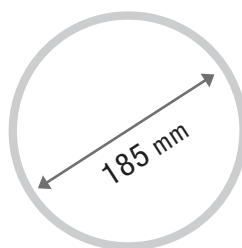

### CARACTERÍSTICAS

Aplique redondo para exterior (IP44).  
Portalámparas incluido E27.  
Potencia máxima de bombilla: 40W.  
Bombilla no incluida con el aplique.  
Acabados en color blanco y negro.  
Cuerpo y rejilla fabricados en PC.  
Pantalla difusora de cristal.  
Fácil instalación directa a 230V.  
Garantía de 2 años.

### INFORMACIÓN TÉCNICA

CÓDIGO	Código de Barras	Embalaje	Potencia máxima	Voltaje (V)	Color	Ø (mm)	Forma	Casquillo
25241	8425160252410	1	40W	110-230	Blanco	185	Redonda	E27
25186	8425160251864	1	40W	110-230	Negro	185	Redonda	E27