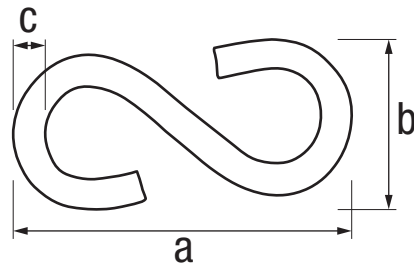

## GANCHO FORMA "S"

| CÓDIGO | EAN           | DIMENSIONES (axbxc) | MATERIAL | ACABADO | CANTIDAD |
|--------|---------------|---------------------|----------|---------|----------|
| 11990  | 8425160019907 | 25x15x2 mm          | Acero    | Zincado | 100      |
| 11373  | 8425160013738 | 30x15x3 mm          | Acero    | Zincado | 100      |
| 11991  | 8425160019914 | 35x16x4 mm          | Acero    | Zincado | 100      |
| 11374  | 8425160013745 | 40x19x4 mm          | Acero    | Zincado | 100      |
| 11375  | 8425160013752 | 50x25x5 mm          | Acero    | Zincado | 100      |
| 11376  | 8425160013769 | 60x27x6 mm          | Acero    | Zincado | 100      |
| 11377  | 8425160013776 | 70x34x7 mm          | Acero    | Zincado | 100      |
| 11378  | 8425160013783 | 80x42x8 mm          | Acero    | Zincado | 100      |