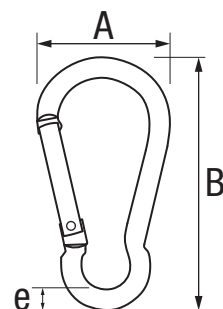

## MOSQUETÓN BOMBERO ALUMINIO

CÓDIGO	EAN	DIMENSIONES (AxBxe)	MATERIAL	COLOR	CANTIDAD
18251	8425160082512	20x40x4 mm	Aluminio	Surtido (azul-verde-rojo)	25
18252	8425160082529	30x60x6 mm	Aluminio	Surtido (azul-verde-rojo)	25
18253	8425160082536	40x82x8 mm	Aluminio	Surtido (azul-verde-rojo)	25

CÓDIGO	EAN	DIMENSIONES (AxBxe)	MATERIAL	COLOR	CANTIDAD
18254	8425160082543	33x58x6 mm	Aluminio	Surtido (azul-verde-rojo)	25
18255	8425160082550	43x80x8 mm	Aluminio	Surtido (azul-verde-rojo)	25