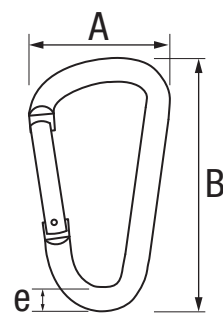

## MOSQUETÓN BOMBERO ALUMINIO

CÓDIGO	EAN	DIMENSIONES (AxBxe)	MATERIAL	COLOR	CANTIDAD
18251	8425160082512	20x40x4 mm	Aluminio	Surtido (azul-verde-rojo)	25
18252	8425160082529	30x60x6 mm	Aluminio	Surtido (azul-verde-rojo)	25
18253	8425160082536	40x82x8 mm	Aluminio	Surtido (azul-verde-rojo)	25

CÓDIGO	EAN	DIMENSIONES (AxBxe)	MATERIAL	COLOR	CANTIDAD
18254	8425160082543	33x58x6 mm	Aluminio	Surtido (azul-verde-rojo)	25
18255	8425160082550	43x80x8 mm	Aluminio	Surtido (azul-verde-rojo)	25