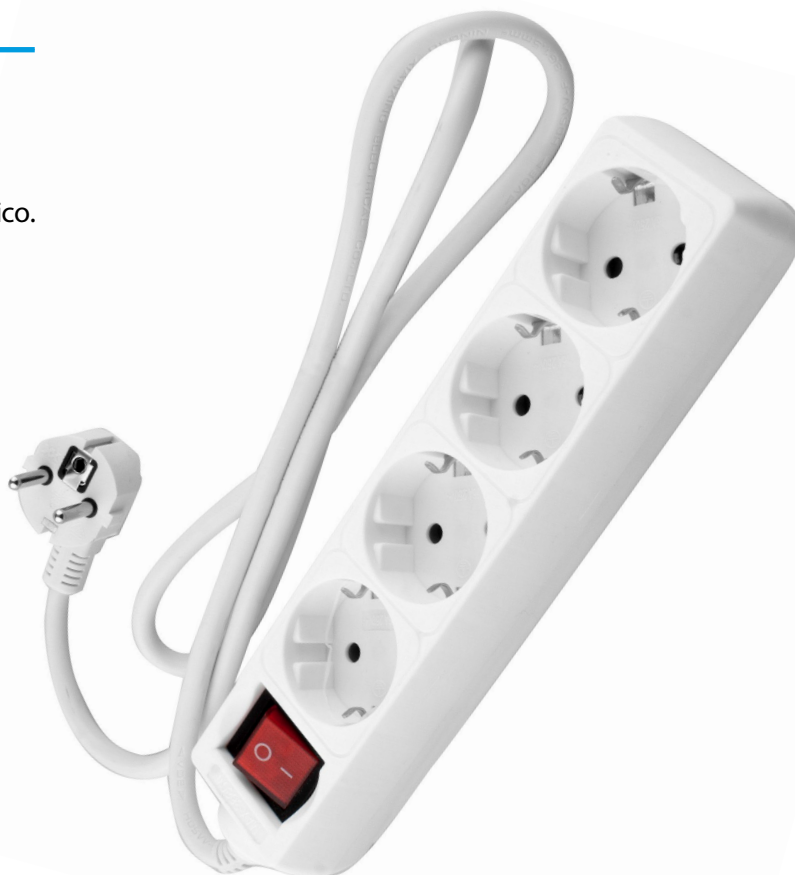

BASE BLANCA MÚLTIPLE

Cable de 5 metros - Con interruptor

CARACTERÍSTICAS

- Base fabricada en ABS de color blanco.
- Tensión: 16A. 250V ~ Máx. 3680W.
- Cable de 3 x 1,5mm (H05VV-F 3G 1,5mm²).
- Para todo tipo de aparatos de uso doméstico.
- Obturador para protección infantil.
- Homologación UNE 20315: 2009.
- Interruptor con indicador luminoso.
- Tomas Schuko con T/T.
- Cable flexible de alta resistencia.
- Presentación con colgador.