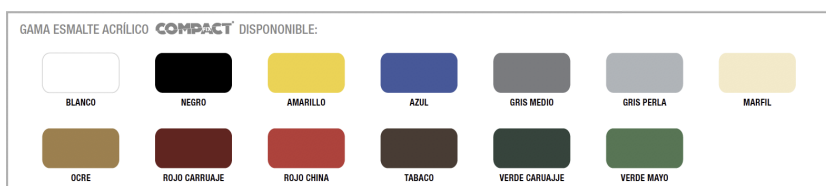

ESMALTE ACRÍLICO BRILLANTE

MULTISUPERFICIE

CARACTERÍSTICAS

- Esmalte multisuperficie de altas prestaciones.
- Resina acrílica 100% en dispersión acuosa.
- Apto tanto para interiores como exteriores.
- Aplicación con brocha, rodillo y pistola.
- Resistente a los rayos UV y a la intemperie.
- 1 hora de secado al tacto y 8h para repintado.
- Producto de gran adherencia y elasticidad.
- Buena nivelación y poder de cubrición.
- Esmalte con bajo olor durante la aplicación.
- Recomendable aplicar entre +5°C y +30°C.
- Para madera, metal, yeso, paredes, muebles.
- Composición Eco friendly, libre de solventes.
- Alta gama de colores y acabados disponible.

INTERIOR & EXTERIOR

± 9m²
RENDIMIENTO

CÓDIGO	Código de Barras	Color	Acabado	Contenido	Cantidad caja
49099	8425160490997	Blanco	Brillante	750 ml	12
49102	8425160491024	Negro	Brillante	750 ml	12
49111	8425160491116	Amarillo	Brillante	750 ml	12
49114	8425160491147	Azul	Brillante	750 ml	12
49126	8425160491260	Gris medio	Brillante	750 ml	12
49105	8425160491055	Gris perla	Brillante	750 ml	12
49108	8425160491086	Marfil	Brillante	750 ml	12
49135	8425160491352	Ocre	Brillante	750 ml	12
49129	8425160491291	Rojo carruaje	Brillante	750 ml	12
49123	8425160491239	Rojo China	Brillante	750 ml	12
49117	8425160491178	Tabaco	Brillante	750 ml	12
49132	8425160491321	Verde carruaje	Brillante	750 ml	12
49120	8425160491208	Verde Mayo	Brillante	750 ml	12

BRILLANTE

- *madera / madeira*
- *muebles / móveis*

- *metal / metal*
- *puertas / portas*

- *yeso / gesso*
- *paredes / paredes*