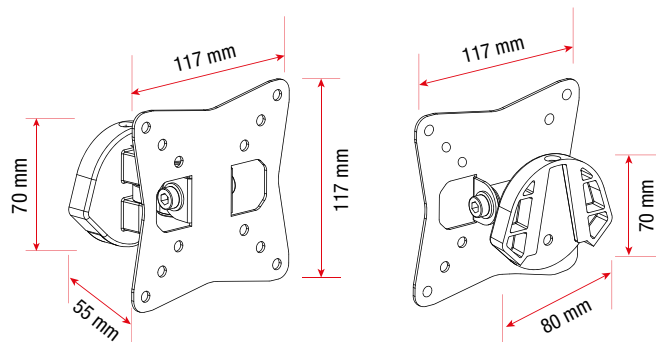

### CARACTERÍSTICAS

- Para modelos de 13" - 42"
- Acabado en color negro.
- Peso: hasta 15Kg.
- Angulo de visión:
  - Sobre el eje horizontal de 45°.
  - Sobre el eje vertical orientación visual de 145°.
- Distancia ajustable a la pared, se retrae a la pared a 55 mm.
- Cuerpo en acero de alta resistencia.
- Incluye placas extensoras.
- Kit completo para su montaje, tornillos y tacos (incluidos).
- Fácil instalación.