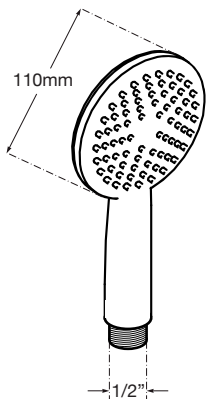

### MANGO DUCHA 5 Posiciones

#### CARACTERÍSTICAS

- Cuerpo en ABS
- Acabado cromado
- Dimensiones: Ø 110 mm.
- 5 Posiciones
- Rociado efecto lluvia, masaje, spray, masaje y spray, suave
- Conexión a flexo 1/2"
- Picos de silicona

#### Dibujo técnico

Código	EAN	Color	Dimensiones	Cantidad
46295	8425160462956	Cromado	Ø 110 mm.	1