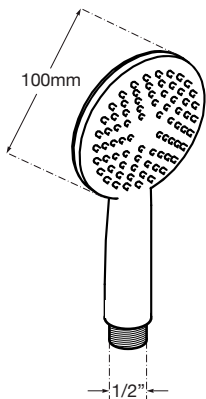

MANGO DUCHA

1 Posición

CARACTERÍSTICAS

- Cuerpo en ABS
- Acabado cromado
- Dimensiones: Ø 100 mm.
- 1 Posición
- Rociado efecto lluvia
- Conexión a flexo 1/2"
- Picos de silicona

Dimensiones

| Código | EAN | Color | Dimensiones | Cantidad |
|--------|---------------|---------|-------------|----------|
| 46283 | 8425160462833 | Cromado | Ø 100 mm. | 1 |