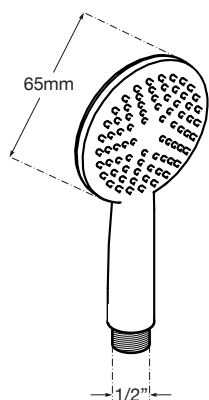

### 1 Posición

#### CARACTERÍSTICAS

- Cuerpo en ABS
- Acabado color blanco / cromado
- Dimensiones: Ø 65 mm.
- 1 Posición
- Rociado efecto lluvia
- Conexión a flexo 1/2"
- Picos de silicona

#### Dimensiones

Código	EAN	Color	Dimensiones	Cantidad
14836	8425160148362	Cromado	Ø 65 mm.	1
14834	8425160148348	Blanco	Ø 65 mm.	1