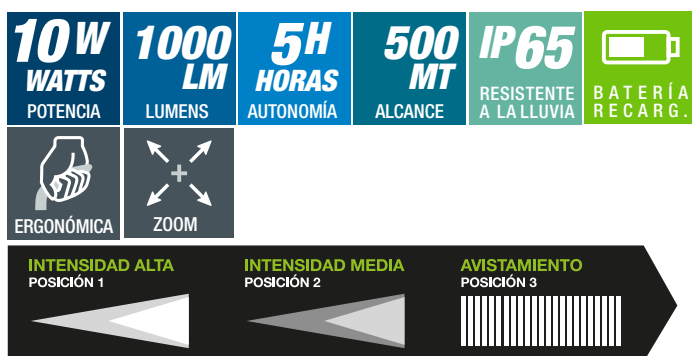

LINTERNA LED

Outdoor - recargable.

- Linterna de 1 led CREE Americano de alta potencia y larga duración (100.000 horas) 1 led COB y 1 rojo.
- Recargable, batería de litio.
- Zoom giratorio regulable.
- Interruptor 3 posiciones (intensidad alta, media y avistamiento).
- De diseño práctico y con mango ergonómico.
- Fabricada en aleación aluminio de alta resistencia, color plata.
- Resistente a la lluvia.
- Incluye cargador directo y de coche 12v.
- Area de uso: deportes de montaña, camping, diario, ciclismo, seguridad, trabajos múltiples...
- Presentada en caja color de 1 unidad.

CARACTERÍSTICAS

Potencia	10 w.
Flujo luminoso	1000 lm.
Cuerpo	Aluminio
Autonomía	5 horas
Alcance	500 m.
Dimensiones	Ø 60x155 mm.
Grado de protección exterior	IP 65 resistente a la lluvia
Batería	2 baterías (incluidas)
Peso	416 grs.